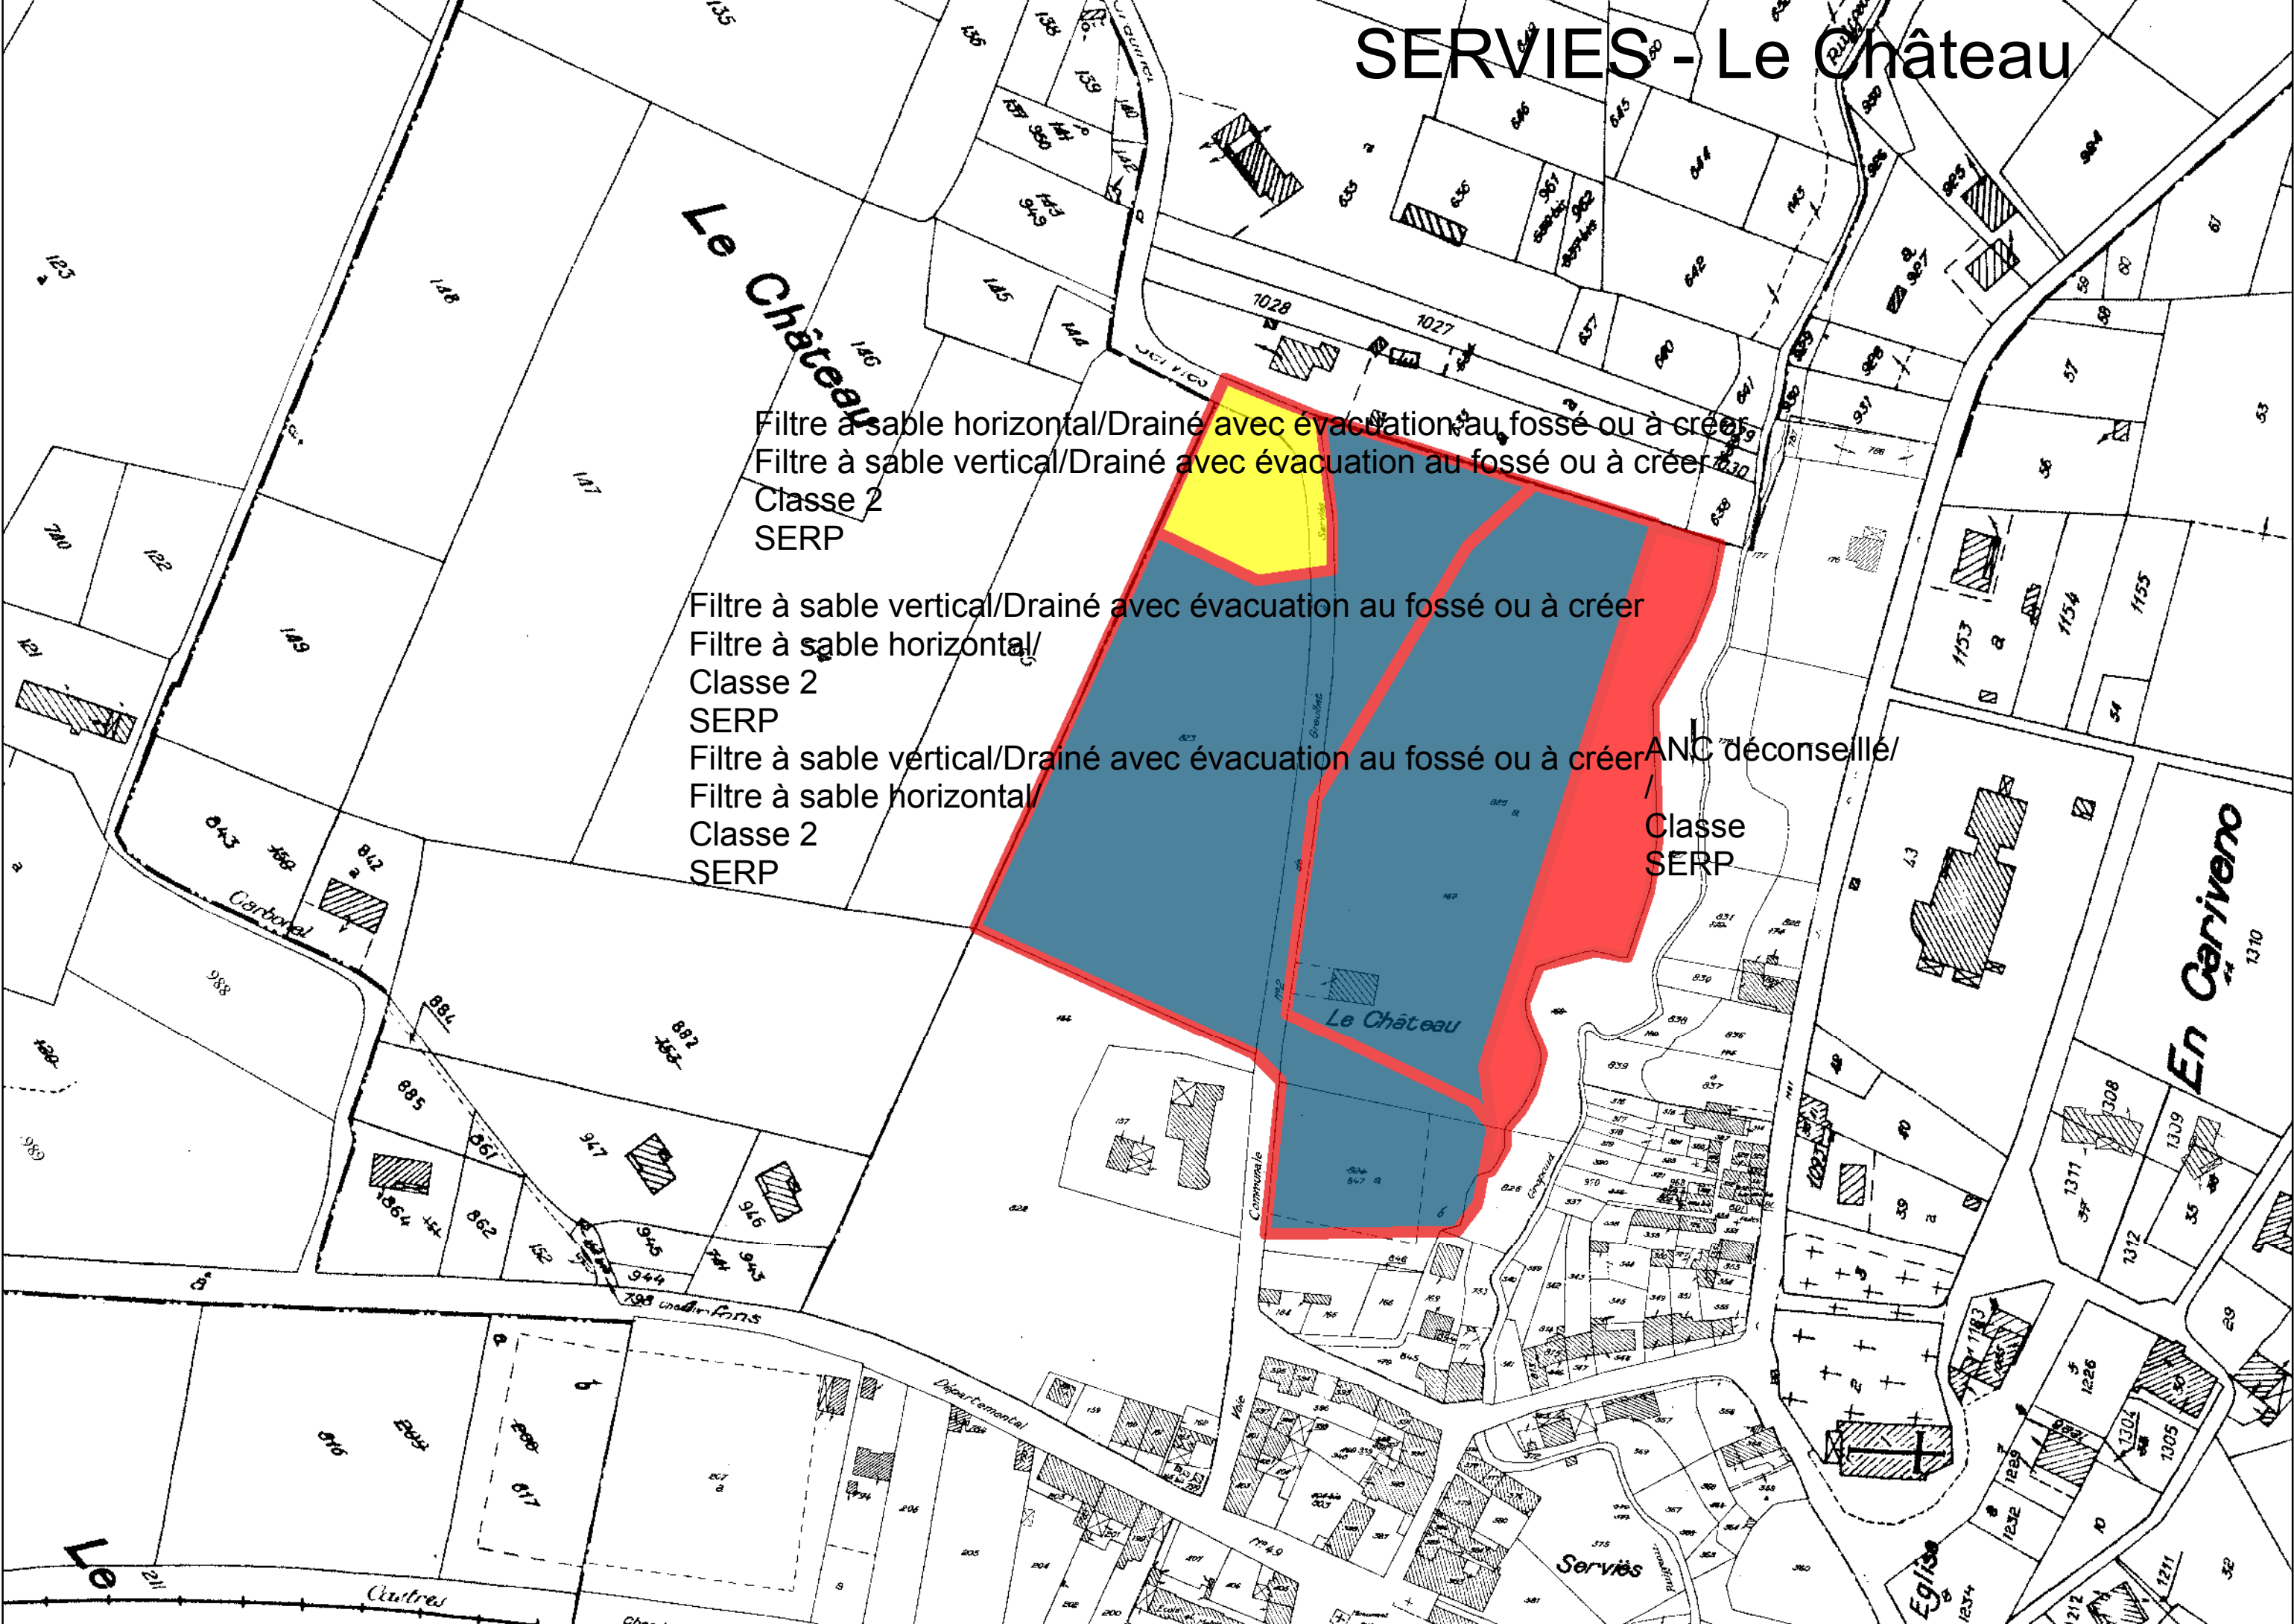

SERVIES - Le Château

Filtre à sable horizontal/Drainé avec évacuation au fossé ou à créer
Filtre à sable vertical/Drainé avec évacuation au fossé ou à créer
Classe 2
SERP

Filtre à sable vertical/Drainé avec évacuation au fossé ou à créer
Filtre à sable horizontal/
Classe 2
SERP

Filtre à sable vertical/Drainé avec évacuation au fossé ou à créer
Filtre à sable horizontal/
Classe 2
SERP

ANC déconseillé/
Classe
SERP

Le Château
Cistres

En Cariveno
1310

Servies

Eglise